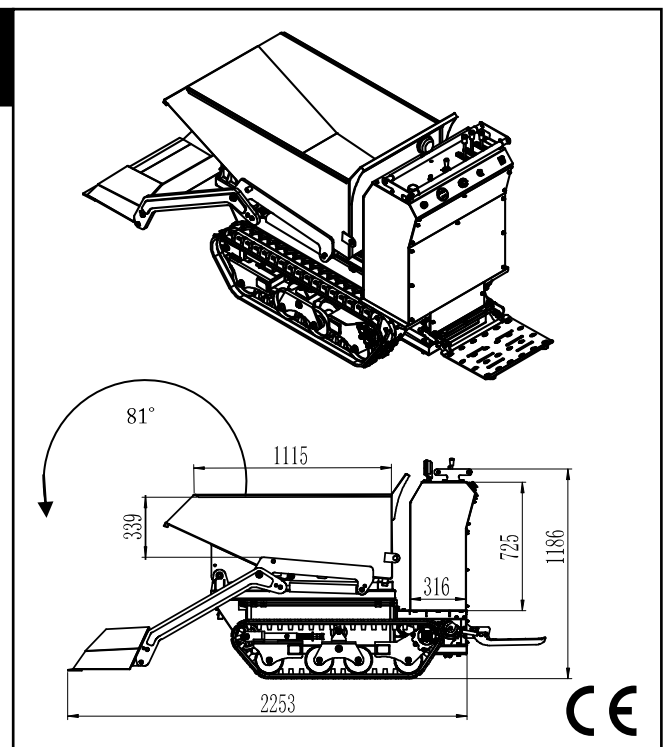

# MD-800EFS

ELEKTRO-RAUPENDUMPER mit Fernbedienung und Selbstladeschaufel

### MD-800EFS

Motorleistung	4500 W (Gesamtleistung) - 2 x 1500 W für Antrieb - 1 x 1500 W für Hydraulikanlage
Nennspannung	48 V (4 x 12V je 100Ah)
Antrieb	100% Elektro
Bremssystem	Elektromagnetische-Bremse
Kippmulde (L/B/H)	1273 x 644 x 476 mm
Selbstladeschaufel (L/B/H)	666 x 350 x 263 mm
Zuladung max.	500 kg (Mulde) 150 kg (Selbstladeschaufel)
Kippfunktion (Kippmulde & Selbstladeschaufel)	Elektro-hydraulisch, stufenlos (auch über Fernbedienung)
Reichweite, Fernbedienung	ca. 50 m (bei offenem Gelände)
Steigfähigkeit max.	20°
Bodenfreiheit	135 mm
max. Betriebsdauer	4,5 h (je nach Beladung)
Ladezeit (bei kpl. entladnem Akku)	ca. 8 h
Arbeitsgeschwindigkeit (stufenlos)	vorwärts 0 – 4,0 km/h rückwärts 0 – 2,0 km/h
Gewicht (nto/bto)	630 / 690 kg
Verpackung L/B/H	2080 / 810 / 1275 mm